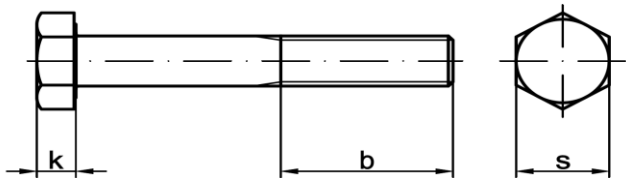

# Болт с шестостенна глава, DIN 931, A2

## DIN 931

~ISO 4014

Форма:	-	Покритие:	-
Материал:	A2	Задвижване:	SW
Клас на якост:	-	Тип продукт:	складов

M	2	3	4	5	6	7	8	10	12	14	16	18	20	22	24	27	30	33	36	39	42
s	4	5,5	7	8	10	11	13	17	19	22	24	27	30	32	36	41	46	50	55	60	65
k	1,4	2	2,8	3,5	4	4,8	5,3	6,4	7,5	8,8	10	11,5	12,5	14	15	17	18,7	21	22,5	25	26
b1	10	12	14	16	18	20	22	26	30	34	38	42	46	50	54	60	66	72	78	84	90
b2	-	-	-	22	24	26	28	32	36	40	44	48	52	56	60	66	72	78	84	90	96
b3	-	-	-	-	-	-	-	45	49	53	57	61	65	69	73	79	85	91	97	103	109
M	45	48	52	56	64																
s	70	75	80	85	95																
k	28	30	33	35	40																
b1	96	102	-	-	-																
b2	102	108	116	124	140																
b3	115	121	129	137	153																

l ≤ 125 mm - b1

l ≤ 200 mm - b2

l > 200 mm - b3

\* Всички размери са в милиметри /mm/!

Артикулен номер	Размер	Опаковка /бр./
00931 9200 3 30	M 3 x 30	ask
00931 9200 3 35	M 3 x 35	ask
00931 9200 3 40	M 3 x 40	ask
00931 9200 4 25	M 4 x 25	ask
00931 9200 4 30	M 4 x 30	ask
00931 9200 4 35	M 4 x 35	ask
00931 9200 4 40	M 4 x 40	ask
00931 9200 4 45	M 4 x 45	ask
00931 9200 4 50	M 4 x 50	ask
00931 9200 4 55	M 4 x 55	ask
00931 9200 4 60	M 4 x 60	ask
00931 9200 4 65	M 4 x 65	ask
00931 9200 4 70	M 4 x 70	ask
00931 9200 4 80	M 4 x 80	ask
00931 9200 4 90	M 4 x 90	ask
00931 9200 4 100	M 4 x 100	ask
00931 9200 5 25	M 5 x 25	ask
00931 9200 5 30	M 5 x 30	100
00931 9200 5 35	M 5 x 35	100
00931 9200 5 40	M 5 x 40	100