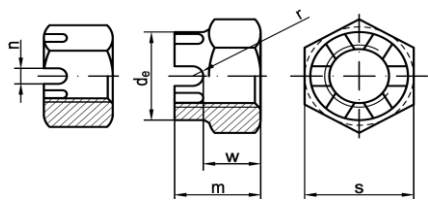

* Всички размери са в милиметри /mm/!

Артикулен номер	Размер	Опаковка /бр./
00935 4900 32 15	M 32 x 1,5	1
00935 4900 33 15	M 33 x 1,5	1
00935 4900 33 2	M 33 x 2	1
00935 4900 33	M 33	5
00935 4900 35 15	M 35 x 1,5	1
00935 4900 36 15	M 36 x 1,5	1
00935 4900 36 3	M 36 x 3	1
00935 4900 36	M 36	1
00935 4900 38 15	M 38 x 1,5	1
00935 4900 39 15	M 39 x 1,5	1
00935 4900 39 3	M 39 x 3	1
00935 4900 39	M 39	1
00935 4900 40 15	M 40 x 1,5	1
00935 4900 42 15	M 42 x 1,5	1
00935 4900 42 3	M 42 x 3	1
00935 4900 42	M 42	1
00935 4900 45 15	M 45 x 1,5	1
00935 4900 45 3	M 45 x 3	1
00935 4900 45	M 45	1
00935 4900 48 15	M 48 x 1,5	1

Артикулен номер	Размер	Опаковка /бр./
00935 4900 48 3	M 48 x 3	1
00935 4900 48	M 48	1
00935 4900 50 15	M 50 x 1,5	1
00935 4900 52 15	M 52 x 1,5	1
00935 4900 52 3	M 52 x 3	1
00935 4900 52	M 52	1
00935 4900 56 2	M 56 x 2	1
00935 4900 56 4	M 56 x 4	1
00935 4900 56	M 56	1
00935 4900 58 2	M 58 x 2	1
00935 4900 60 2	M 60 x 2	1
00935 4900 60 4	M 60 x 4	1
00935 4900 60	M 60	1
00935 4900 64 2	M 64 x 2	1
00935 4900 64 4	M 64 x 4	1
00935 4900 64	M 64	1
00935 4900 68 2	M 68 x 2	1
00935 4900 68 4	M 68 x 4	1
00935 4900 68	M 68	1
00935 4900 72 2	M 72 x 2	1

Гайка коронна, DIN 935, 5, ВІ.

DIN 935

~ISO 7035

Форма:	-	Покритие:	ВІ.
Материал:	въглеродна стомана	Задвижване:	SW
Клас на якост:	5	Тип продукт:	по заявка

M	4	5	6	8	10	12	14	16	18	20	22	24	27	28*	30	32*	33	36	38*	39	40*
de	-	-	-	-	-	16	18	22	25	28	32	34	38	38	42	46	46	50	55	55	55
m	5	6	7,5	9,5	12	15	16	19	21	22	26	27	30	30	33	35	35	38	40	40	48
n	1,2	1,4	2	2,5	2,8	3,5	3,5	4,5	4,5	4,5	5,5	5,5	5,5	5,5	7	7	7	7	7	7	7
s	7	8	10	13	17	19	22	24	27	30	32	36	41	41	46	50	50	55	60	60	60
w	3,2	4	5	6,5	8	10	11	13	15	16	18	19	22	22	24	26	26	29	31	31	31