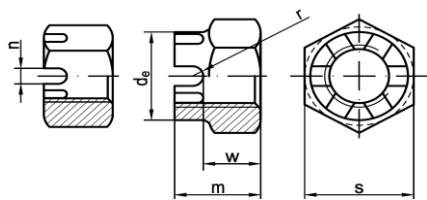

Гайка коронна, DIN 935, 5, ВІ.

DIN 935

~ISO 7035

Форма:	-	Покритие:	ВІ.
Материал:	въглеродна стомана	Задвижване:	SW
Клас на якост:	5	Тип продукт:	по заявка

M	4	5	6	8	10	12	14	16	18	20	22	24	27	28*	30	32*	33	36	38*	39	40*
de	-	-	-	-	-	16	18	22	25	28	32	34	38	38	42	46	46	50	55	55	55
m	5	6	7,5	9,5	12	15	16	19	21	22	26	27	30	30	33	35	35	38	40	40	48
n	1,2	1,4	2	2,5	2,8	3,5	3,5	4,5	4,5	4,5	5,5	5,5	5,5	5,5	7	7	7	7	7	7	7
s	7	8	10	13	17	19	22	24	27	30	32	36	41	41	46	50	50	55	60	60	60
w	3,2	4	5	6,5	8	10	11	13	15	16	18	19	22	22	24	26	26	29	31	31	31

Артикулен номер	Размер	Опаковка /бр./
00935 4900 18 15	M 18 x 1,5	25
00935 4900 18 2	M 18 x 2	25
00935 4900 18	M 18	25
00935 4900 20 15	M 20 x 1,5	25
00935 4900 20 2	M 20 x 2	25
00935 4900 20	M 20	25
00935 4900 22 15	M 22 x 1,5	25
00935 4900 22 2	M 22 x 2	25
00935 4900 22	M 22	25
00935 4900 24 15	M 24 x 1,5	25
00935 4900 24 2	M 24 x 2	25
00935 4900 24	M 24	25
00935 4900 26 15	M 26 x 1,5	10
00935 4900 27 15	M 27 x 1,5	10
00935 4900 27 2	M 27 x 2	10
00935 4900 27	M 27	10
00935 4900 28 15	M 28 x 1,5	10
00935 4900 30 15	M 30 x 1,5	1
00935 4900 30 2	M 30 x 2	1
00935 4900 30	M 30	10

* Всички размери са в милиметри /mm/!

Артикулен номер	Размер	Опаковка /бр./
00935 4900 72 4	M 72 x 4	1
00935 4900 72 6	M 72 x 6	1
00935 4900 76 2	M 76 x 2	1
00935 4900 76 4	M 76 x 4	1
00935 4900 76 6	M 76 x 6	1
00935 4900 80 2	M 80 x 2	1
00935 4900 80 4	M 80 x 4	1
00935 4900 80 6	M 80 x 6	1
00935 4900 85 2	M 85 x 2	1
00935 4900 85 4	M 85 x 4	1
00935 4900 85 6	M 85 x 6	ask
00935 4900 90 2	M 90 x 2	1
00935 4900 90 4	M 90 x 4	1
00935 4900 90 6	M 90 x 6	1
00935 4900 95 2	M 95 x 2	1
00935 4900 95 4	M 95 x 4	1
00935 4900 95 6	M 95 x 6	ask
00935 4900 100 2	M 100 x 2	1
00935 4900 100 4	M 100 x 4	1
00935 4900 100 6	M 100 x 6	1