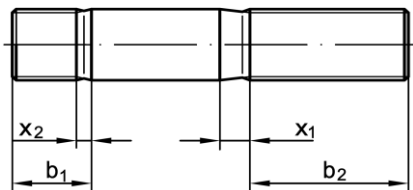

Шпилка с 1,25d асиметрична резба, DIN 939, 10.9, В1.

DIN 939

Форма:	-	Покритие:	В1.
Материал:	въглеродна стомана	Задвижване:	-
Клас на якост:	10.9	Тип продукт:	по заявка

М	5	6	8	10	12	14	16	20	24	27	30	
b1	6,5	7,5	10	12	15	18	20	25	30	35	38	
x1	2	2,5	3,2	3,8	4,3	5	5	6,3	7,5	7,5	9	
x2	1	1,25	1,6	1,9	2,2	2,5	2,5	3,2	3,8	3,8	4,5	
b2-1	16	18	22	26	30	34	38	46	54	60	66	l≤125 mm - b1
b2-2	22	24	28	32	36	40	44	53	60	66	72	l≤200 mm - b2
b2-3	-	-	-	45	49	53	57	65	73	79	85	l>200 mm - b3

* Всички размери са в милиметри /mm/!

Артикулен номер	Размер	Опаковка /бр./
00939 1000 10 25	M 10 x 25	50
00939 1000 10 30	M 10 x 30	50
00939 1000 10 35	M 10 x 35	50
00939 1000 10 40	M 10 x 40	50
00939 1000 10 45	M 10 x 45	50
00939 1000 10 50	M 10 x 50	50
00939 1000 10 65	M 10 x 65	50
00939 1000 10 70	M 10 x 70	50
00939 1000 10 80	M 10 x 80	50
00939 1000 10 100	M 10 x 100	25
00939 1000 12 30	M 12 x 30	50
00939 1000 12 45	M 12 x 45	50
00939 1000 12 50	M 12 x 50	50
00939 1000 12 60	M 12 x 60	25
00939 1000 12 65	M 12 x 65	25
00939 1000 12 70	M 12 x 70	25
00939 1000 12 80	M 12 x 80	25
00939 1000 16 40	M 16 x 40	25
00939 1000 16 45	M 16 x 45	25
00939 1000 16 50	M 16 x 50	25
00939 1000 16 60	M 16 x 60	10
00939 1000 16 65	M 16 x 65	10
00939 1000 16 70	M 16 x 70	10
00939 1000 16 80	M 16 x 80	10
00939 1000 16 85	M 16 x 85	ask