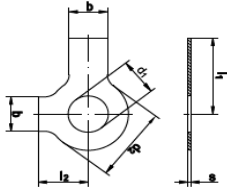

# Шайба с две уши, DIN 463, A2

## DIN 463

Форма:	-	Покритие:	-
Материал:	A2	Задвижване:	-
Клас на якост:	-	Тип продукт:	складов

M	3	4	5	6	8	10	12	14	16	18	20	22	24	27	30	33	36	39	42	48	52
d1	3.2	4.3	5.3	6.4	8.4	10.5	13	15	17	19	21	23	25	28	31	34	37	40	43	50	54
d2	7	9	10	12.5	17	21	24	28	30	34	37	39	44	50	56	60	66	72	78	92	98
b	4	5	6	7	8	10	12	12	15	18	18	20	20	23	26	28	30	32	35	40	44
l1	13	14	16	18	20	22	28	28	32	36	36	42	42	48	52	56	60	64	70	80	85
l2	5	6.5	8	9	11	13	15	16	18	20	21	23	25	29	32	34	38	41	44	50	53
s	0.38	0.38	0.5	0.5	0.75	0.75	1	1	1	1	1	1	1	1.6	1.6	1.6	1.6	1.6	1.6	1.6	1.6

\* Всички размери са в милиметри /mm/!

Артикулен номер	Размер	Опаковка /бр./
00463 9200 4	M 4	ask
00463 9200 5	M 5	ask
00463 9200 6	M 6	ask
00463 9200 8	M 8	ask
00463 9200 10	M 10	ask
00463 9200 12	M 12	ask
00463 9200 14	M 14	ask
00463 9200 16	M 16	ask
00463 9200 18	M 18	ask
00463 9200 20	M 20	ask
00463 9200 22	M 22	ask
00463 9200 24	M 24	ask
00463 9200 27	M 27	ask
00463 9200 30	M 30	ask
00463 9200 33	M 33	ask
00463 9200 36	M 36	ask
00463 9200 39	M 39	ask

Артикулен номер	Размер	Опаковка /бр./
-----------------	--------	----------------