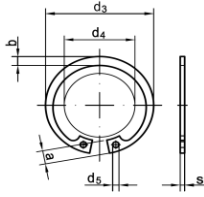

Осигурителен пръстен, DIN 472

DIN 472

Форма:	-	Покритие:	Bl.
Материал:	въглеродна стомана	Задвижване:	-
Клас на якост:	-	Тип продукт:	складов

B	8	9	10	11	12	13	14	15	16	17	18	19	20	21	22	23*	24	25	26	27*	28
s	0.8	0.8	1	1	1	1	1	1	1	1	1	1	1	1	1	1.2	1.2	1.2	1.2	1.2	1.2
d3	8.7	9.8	10.8	11.8	13	14.1	15.1	16.2	17.3	18.3	19.5	20.5	21.5	22.5	23.5	24.6	25.9	26.9	27.9	29.1	30.1
a	2.4	2.5	3.2	3.3	3.4	3.6	3.7	3.7	3.8	3.9	4.1	4.1	4.2	4.2	4.2	4.2	4.4	4.5	4.7	4.7	4.8
b	1.1	1.3	1.4	1.5	1.7	1.8	1.9	2	2	2.1	2.2	2.2	2.3	2.4	2.5	2.5	2.6	2.7	2.8	2.9	2.9
d5	1	1	1.2	1.2	1.5	1.5	1.7	1.7	1.7	1.7	2	2	2	2	2	2	2	2	2	2	2
d4	3	3.7	3.3	4.1	4.9	5.4	6.2	7.2	8	8.8	9.4	10.4	11.2	12.2	13.2	-	14.8	15.5	16.1	-	17.9

B	29*	30	31	32	33*	34	35	36	37	38	39*	40	41*	42	44*	45	46*	47	48	50	51*
s	1.2	1.2	1.2	1.2	1.2	1.5	1.5	1.5	1.5	1.5	1.5	1.75	1.75	1.75	1.75	1.75	1.75	1.75	1.75	2	2
d3	31.1	32.1	33.4	34.4	35.5	36.5	37.8	38.8	39.8	40.8	42	43.5	44.5	45.5	47.5	48.5	49.5	50.5	51.5	54.2	55.2
a	4.8	4.8	5.2	5.4	5.4	5.4	5.4	5.4	5.5	5.5	5.6	5.8	5.9	5.9	6	6.2	6.3	6.4	6.4	6.5	6.5
b	3	3	3.2	3.2	3.3	3.3	3.4	3.5	3.6	3.7	3.8	3.9	4	4.1	4.2	4.3	4.4	4.4	4.5	4.6	4.7
d5	2	2	2.5	2.5	2.5	2.5	2.5	2.5	2.5	2.5	2.5	2.5	2.5	2.5	2.5	2.5	2.5	2.5	2.5	2.5	2.5
d4	-	19.9	20	20.6	-	22.6	23.6	24.6	25.4	26.4	-	27.8	-	29.6	-	32	-	33.5	34.5	36.3	-

* Всички размери са в милиметри /mm/!

Артикулен номер	Размер	Опаковка /бр./
00472 0000 5	φ 5	ask
00472 0000 6	φ 6	ask
00472 0000 7	φ 7	ask
00472 0000 8	φ 8 x 0,8	2000
00472 0000 9	φ 9 x 0,8	2000
00472 0000 10	φ 10 x 1	2000
00472 0000 11	φ 11 x 1	2000
00472 0000 12	φ 12 x 1	2000
00472 0000 13	φ 13 x 1	2000
00472 0000 14	φ 14 x 1	2000
00472 0000 15	φ 15 x 1	2000
00472 0000 16	φ 16 x 1	2000
00472 0000 17	φ 17 x 1	2000
00472 0000 18	φ 18 x 1	2000
00472 0000 19	φ 19 x 1	2000
00472 0000 20	φ 20 x 1	2000
00472 0000 21	φ 21 x 1	2000
00472 0000 22	φ 22 x 1	2000