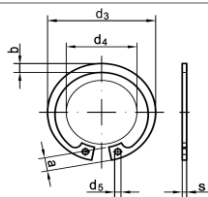

Осигурителен пръстен, DIN 472, A2

DIN 472

Форма:	-	Покритие:	-
Материал:	A2	Задвижване:	-
Клас на якост:	-	Тип продукт:	складов

B	8	9	10	11	12	13	14	15	16	17	18	19	20	21	22	23*	24	25	26	27*	28
s	0.8	0.8	1	1	1	1	1	1	1	1	1	1	1	1	1	1.2	1.2	1.2	1.2	1.2	1.2
d3	8.7	9.8	10.8	11.8	13	14.1	15.1	16.2	17.3	18.3	19.5	20.5	21.5	22.5	23.5	24.6	25.9	26.9	27.9	29.1	30.1
a	2.4	2.5	3.2	3.3	3.4	3.6	3.7	3.7	3.8	3.9	4.1	4.1	4.2	4.2	4.2	4.2	4.4	4.5	4.7	4.7	4.8
b	1.1	1.3	1.4	1.5	1.7	1.8	1.9	2	2	2.1	2.2	2.2	2.3	2.4	2.5	2.5	2.6	2.7	2.8	2.9	2.9
d5	1	1	1.2	1.2	1.5	1.5	1.7	1.7	1.7	1.7	2	2	2	2	2	2	2	2	2	2	2
d4	3	3.7	3.3	4.1	4.9	5.4	6.2	7.2	8	8.8	9.4	10.4	11.2	12.2	13.2	-	14.8	15.5	16.1	-	17.9

B	29*	30	31	32	33*	34	35	36	37	38	39*	40	41*	42	44*	45	46*	47	48	50	51*
s	1.2	1.2	1.2	1.2	1.2	1.5	1.5	1.5	1.5	1.5	1.5	1.75	1.75	1.75	1.75	1.75	1.75	1.75	1.75	2	2
d3	31.1	32.1	33.4	34.4	35.5	36.5	37.8	38.8	39.8	40.8	42	43.5	44.5	45.5	47.5	48.5	49.5	50.5	51.5	54.2	55.2
a	4.8	4.8	5.2	5.4	5.4	5.4	5.4	5.4	5.5	5.5	5.6	5.8	5.9	5.9	6	6.2	6.3	6.4	6.4	6.5	6.5
b	3	3	3.2	3.2	3.3	3.3	3.4	3.5	3.6	3.7	3.8	3.9	4	4.1	4.2	4.3	4.4	4.4	4.5	4.6	4.7
d5	2	2	2.5	2.5	2.5	2.5	2.5	2.5	2.5	2.5	2.5	2.5	2.5	2.5	2.5	2.5	2.5	2.5	2.5	2.5	2.5
d4	-	19.9	20	20.6	-	22.6	23.6	24.6	25.4	26.4	-	27.8	-	29.6	-	32	-	33.5	34.5	36.3	-

* Всички размери са в милиметри /mm/!

Артикулен номер	Размер	Опаковка /бр./
00472 9200 8	φ 8	100
00472 9200 9	φ 9	100
00472 9200 10	φ 10	100
00472 9200 11	φ 11	1
00472 9200 12	φ 12	100
00472 9200 13	φ 13	100
00472 9200 14	φ 14	100
00472 9200 15	φ 15	100
00472 9200 16	φ 16	100
00472 9200 17	φ 17	100
00472 9200 18	φ 18	1
00472 9200 19	φ 19	50
00472 9200 20	φ 20	50
00472 9200 21	φ 21	50
00472 9200 22	φ 22 x 1	50
00472 9200 23	φ 23	1
00472 9200 24	φ 24	50
00472 9200 25	φ 25	50